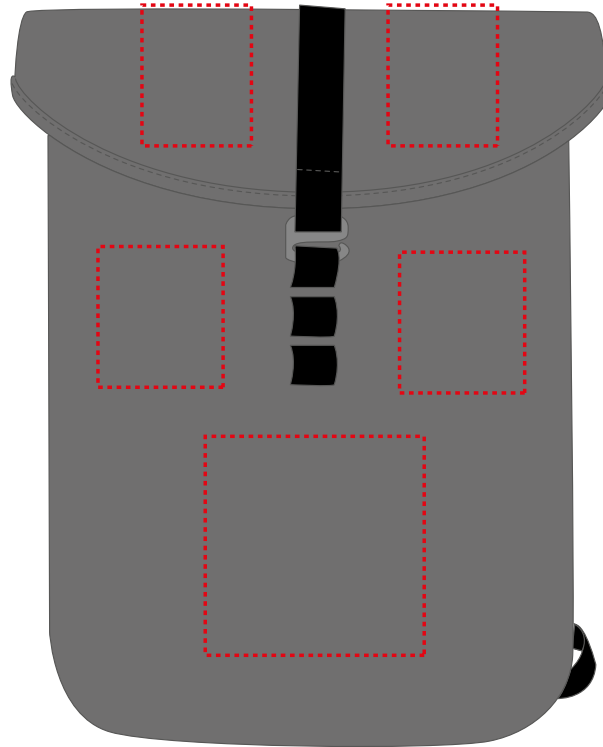

Dimensions du sac (LxHxP) : 35,5 cm x 42 cm x 7 cm

**Surface max
pour votre logo (LxH) :**
10 cm x 9 cm

**Surface max
pour votre logo (LxH) :**
8 cm x 18 cm

Surface max pour votre logo (LxH) : 18 cm x 14 cm

- ▶ Polices et graphiques en vecteurs
- ▶ Épaisseur minimale des lignes : 0,6 mm / en négatif 0,8 mm

Dimensions du sac (LxHxP) : 35,5 cm x 42 cm x 7 cm

*Surface max
pour votre logo (LxH) :
7 cm x 9 cm*

*Surface max
pour votre logo (LxH) :
8 cm x 9 cm*

Surface max pour votre logo (LxH) : 14 cm x 14 cm

SPÉCIFICATIONS :

- ▶ Tous les formats de fichiers courants acceptés
- ▶ Codes couleurs en Pantone
- ▶ Pas de photos ni de dégradés possibles
- ▶ Maximum 6 couleurs