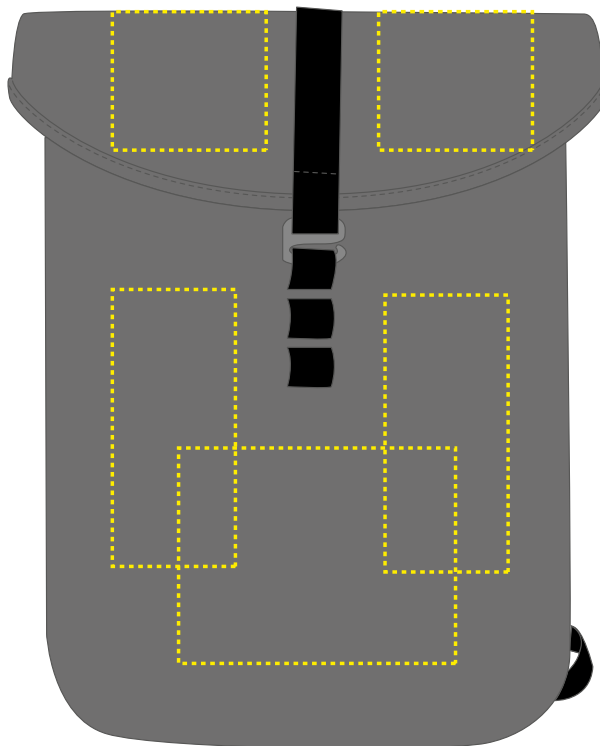

Dimensions du sac (LxHxP) : 35,5 cm x 42 cm x 7 cm

**Surface max
pour votre logo (LxH) :**
10 cm x 9 cm

**Surface max
pour votre logo (LxH) :**
8 cm x 18 cm

Surface max pour votre logo (LxH) : 18 cm x 14 cm

- ▶ Polices et graphiques en vecteurs
- ▶ Épaisseur minimale des lignes : 0,6 mm / en négatif 0,8 mm

Dimensions du sac (LxHxP) : 35,5 cm x 42 cm x 7 cm

*Surface max
pour votre logo (LxH) :
7 cm x 9 cm*

*Surface max
pour votre logo (LxH) :
8 cm x 9 cm*

Surface max pour votre logo (LxH) : 14 cm x 14 cm

SPÉCIFICATIONS :

- ▶ Tous les formats de fichiers courants acceptés
- ▶ Codes couleurs en Pantone
- ▶ Pas de photos ni de dégradés possibles
- ▶ Maximum 6 couleurs